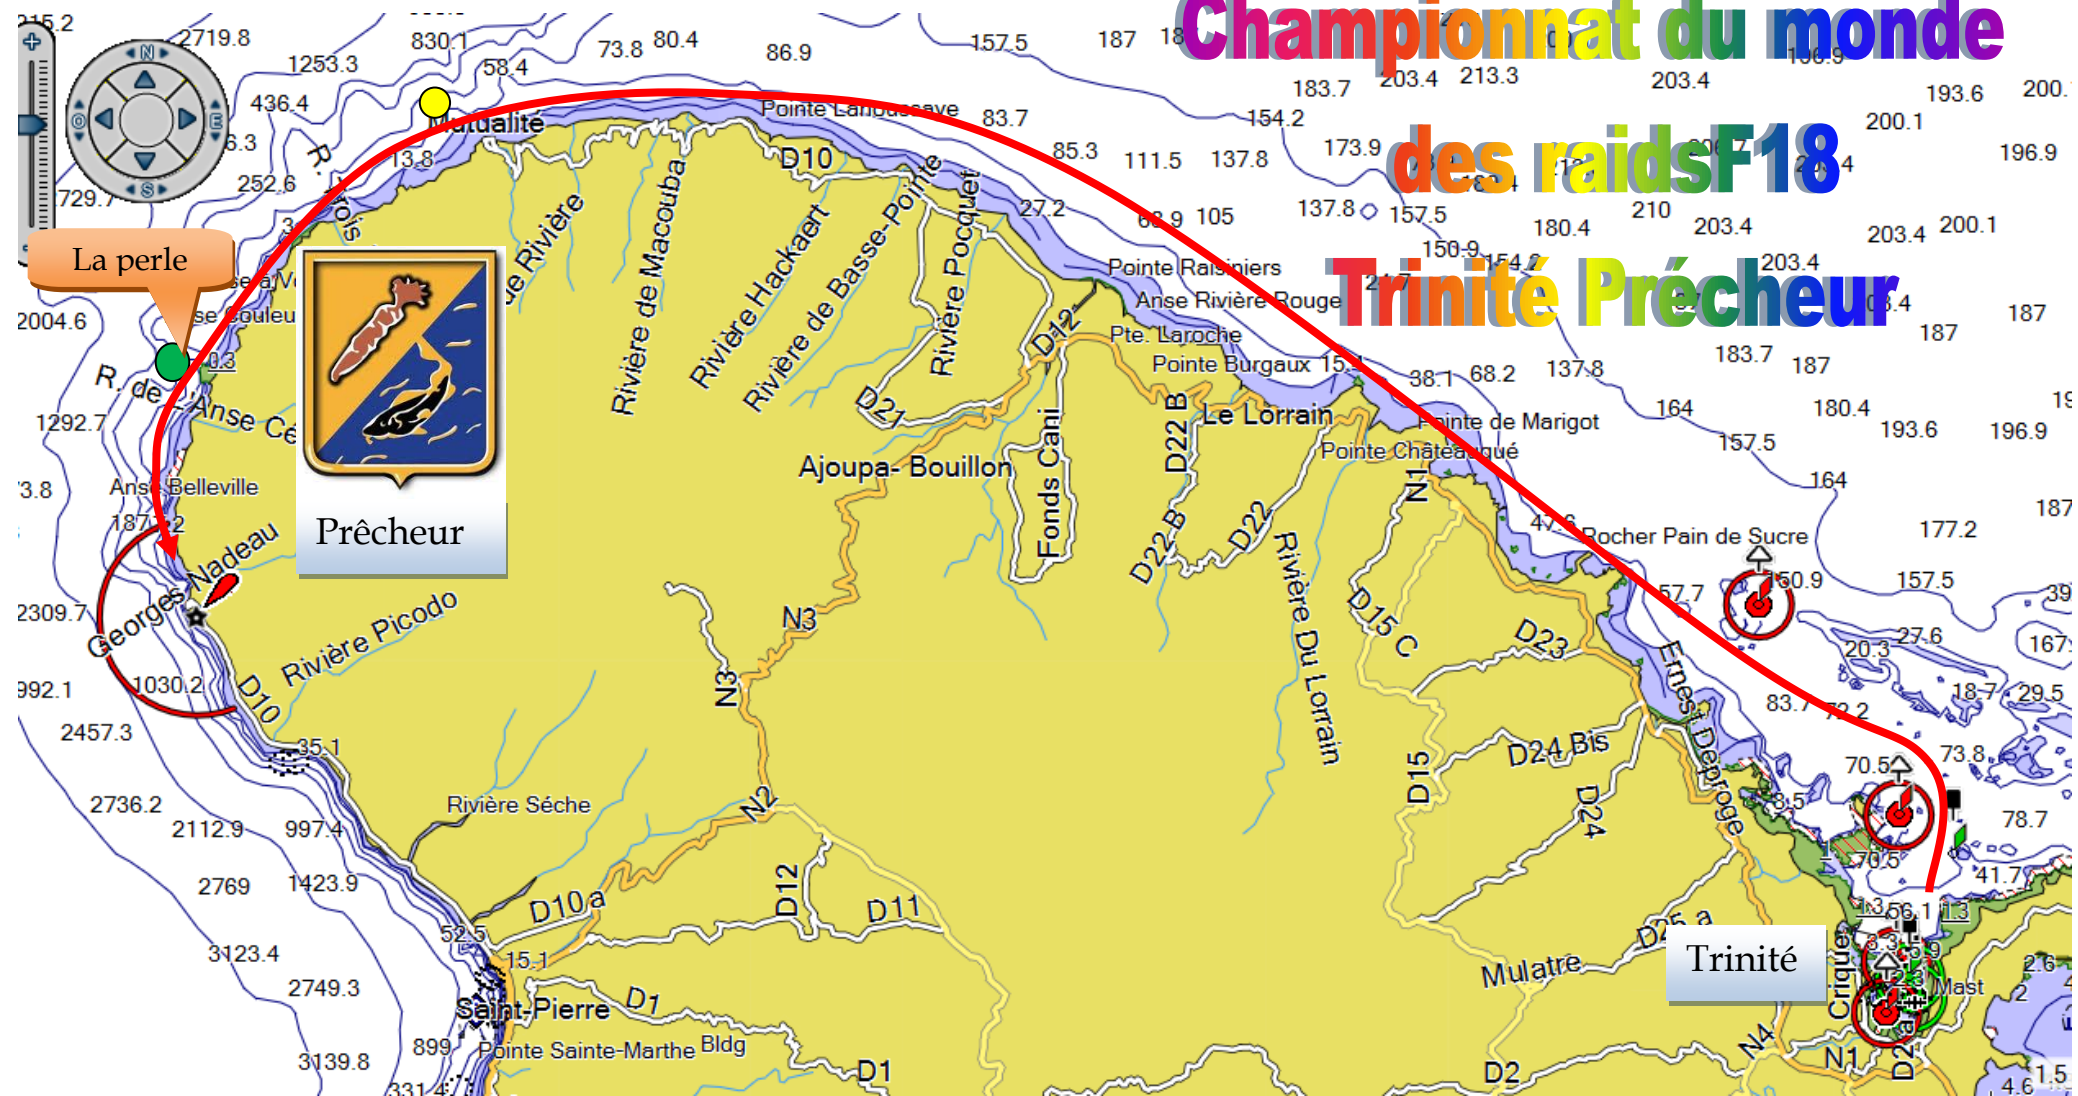

Championnat du monde des raids F18 Trinité Prêcheur

Départ situé entre le banc de sable de saint Aubin et la pointe de la batterie.

- 1 : Laisser à bâbord la balise latérale TR3, située au sud est de l'îlet Saint Aubain.
- 2 : Laisser à tribord la bouée gonflable jaune, située au nord de la pointe du petit port de pêche de Grand Rivière.
- 3 : Laisser à tribord l'îlet la Perle.

Arrivée plage du bourg (Phare du Bourg).